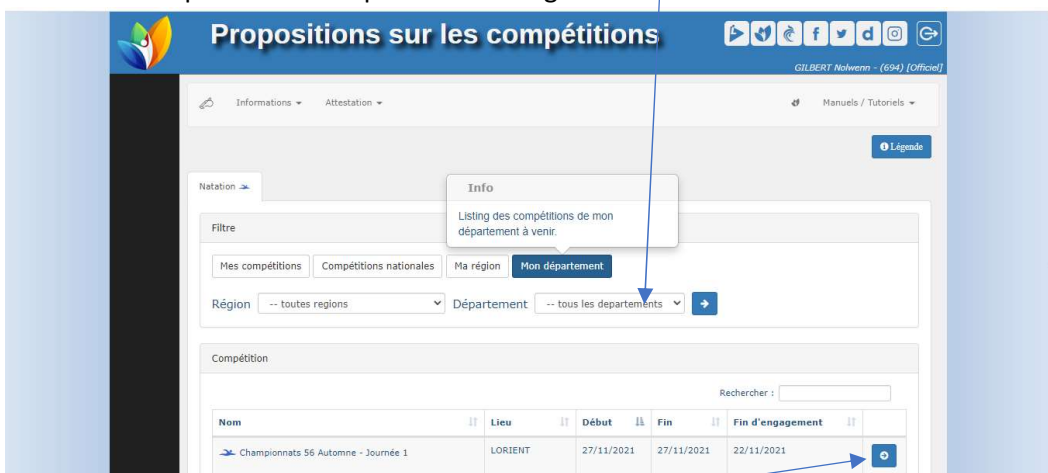

Le site extranat : <https://www.extranat.fr/cgi-bin/login.php>

Votre adresse mail renseignée à la FFN sur votre licence – Demander un mot de passe

Le mot de passe est envoyé immédiatement, il faut quelques fois renouveler l'opération et vérifier dans les spams

Ecran suivant

Propositions d'engagements sur les compétitions

Choisir les compétitions du département – région - ...

Choisir la compétition dans la liste

Choisir la réunion où vous souhaitez être officiel